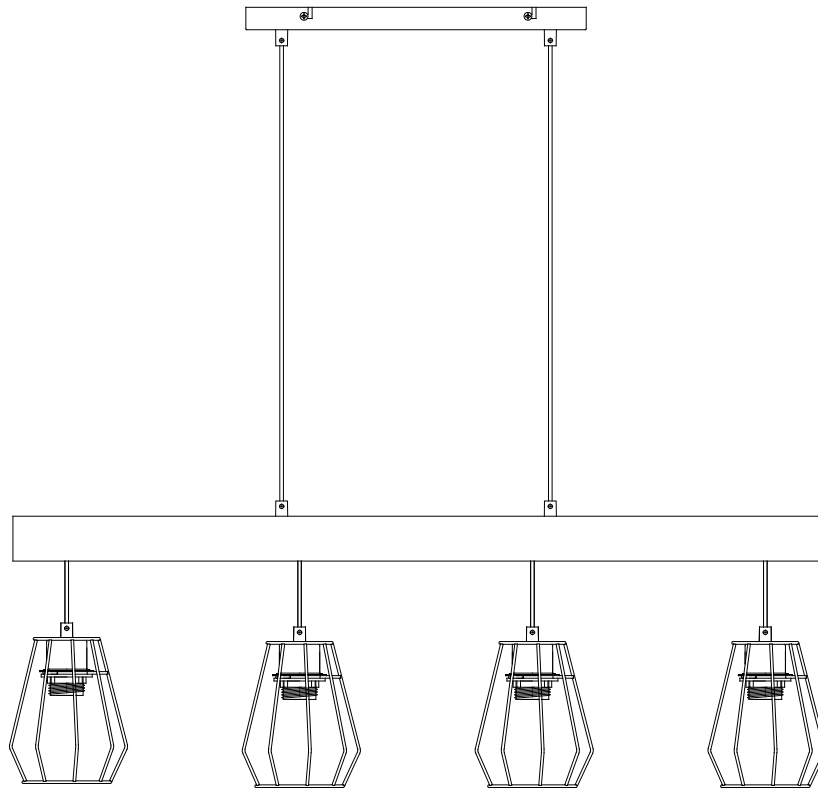

5 min

1 pers

A x 4

B x 4

C x 1

D x 4

E x 4

FR/ Si vous avez des questions sur votre produit, n'hésitez pas à contacter notre service client en remplissant le formulaire de demande sur notre site www.rendezvousdeco.com ou par téléphone au : 04 81 07 37 77.