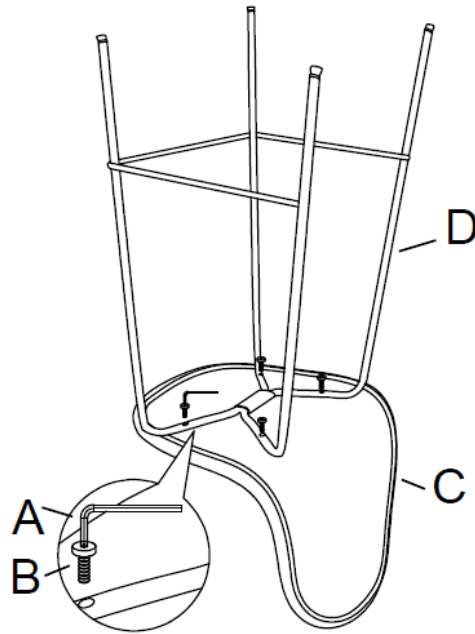

10 min

1 pers

1