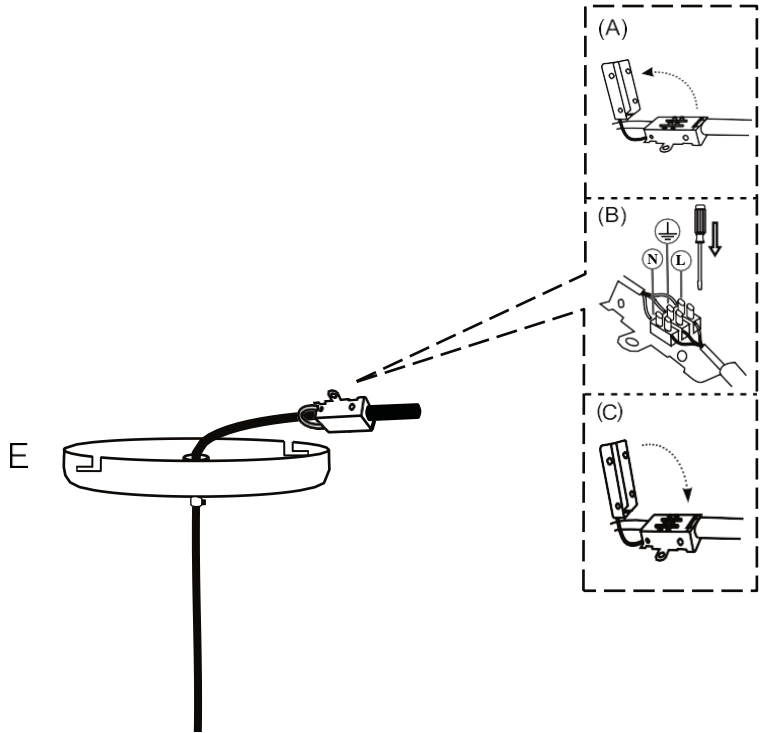

5 min

1 pers

1

2