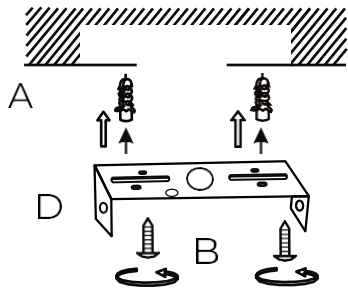

5 min

1 pers

1

2