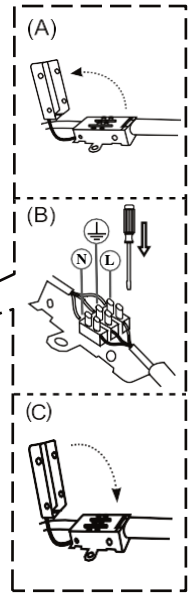

5 min

1 pers

1

2