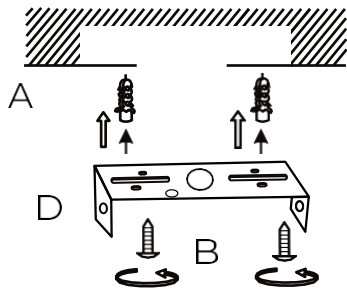

5 min

1 pers

1

2