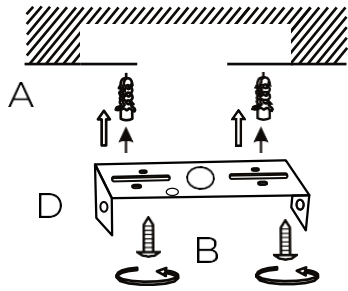

5 min

1 pers

1