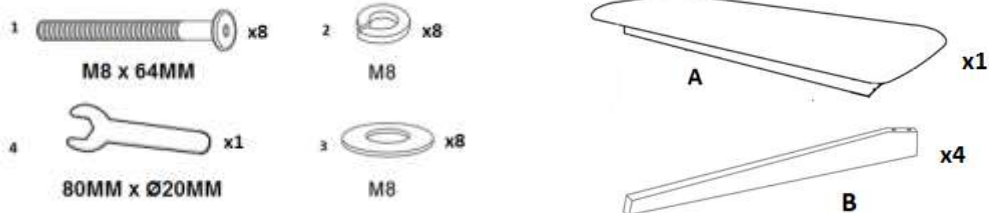

15 mm

2 pers

**FR/** Si vous avez des questions sur votre produit, n'hésitez pas à contacter notre service client en remplissant le formulaire de demande sur notre site [www.rendezvousdeco.com](http://www.rendezvousdeco.com) ou par téléphone au : 04 81 07 37 77.

15 mm

2 pers

1

2

Poids max -120 kg